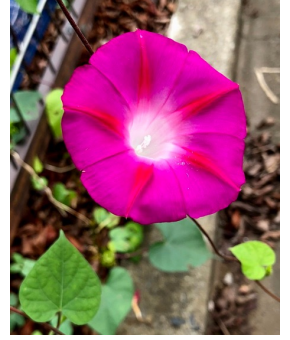

朝顔は秋の花？

10月1日の芦花公園で

わが家のベランダで

近隣で(9月)

9月中いろいろなアサガオに出遭った

異色の朝顔

曜白(ようじろ)アサガオ

マルバ アメリカアサガオ