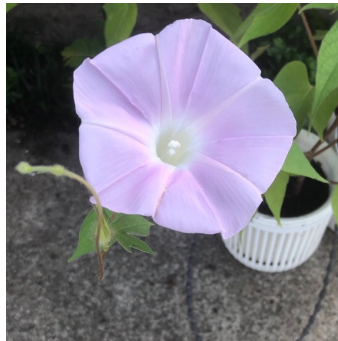

朝顔は秋の花？

10月1日の芦花公園で

わが家のベランダで

近隣で(9月)

9月中いろいろなアサガオに出遭った

異色の朝顔

曜白(ようじろ)アサガオ

マルバ アメリカアサガオ